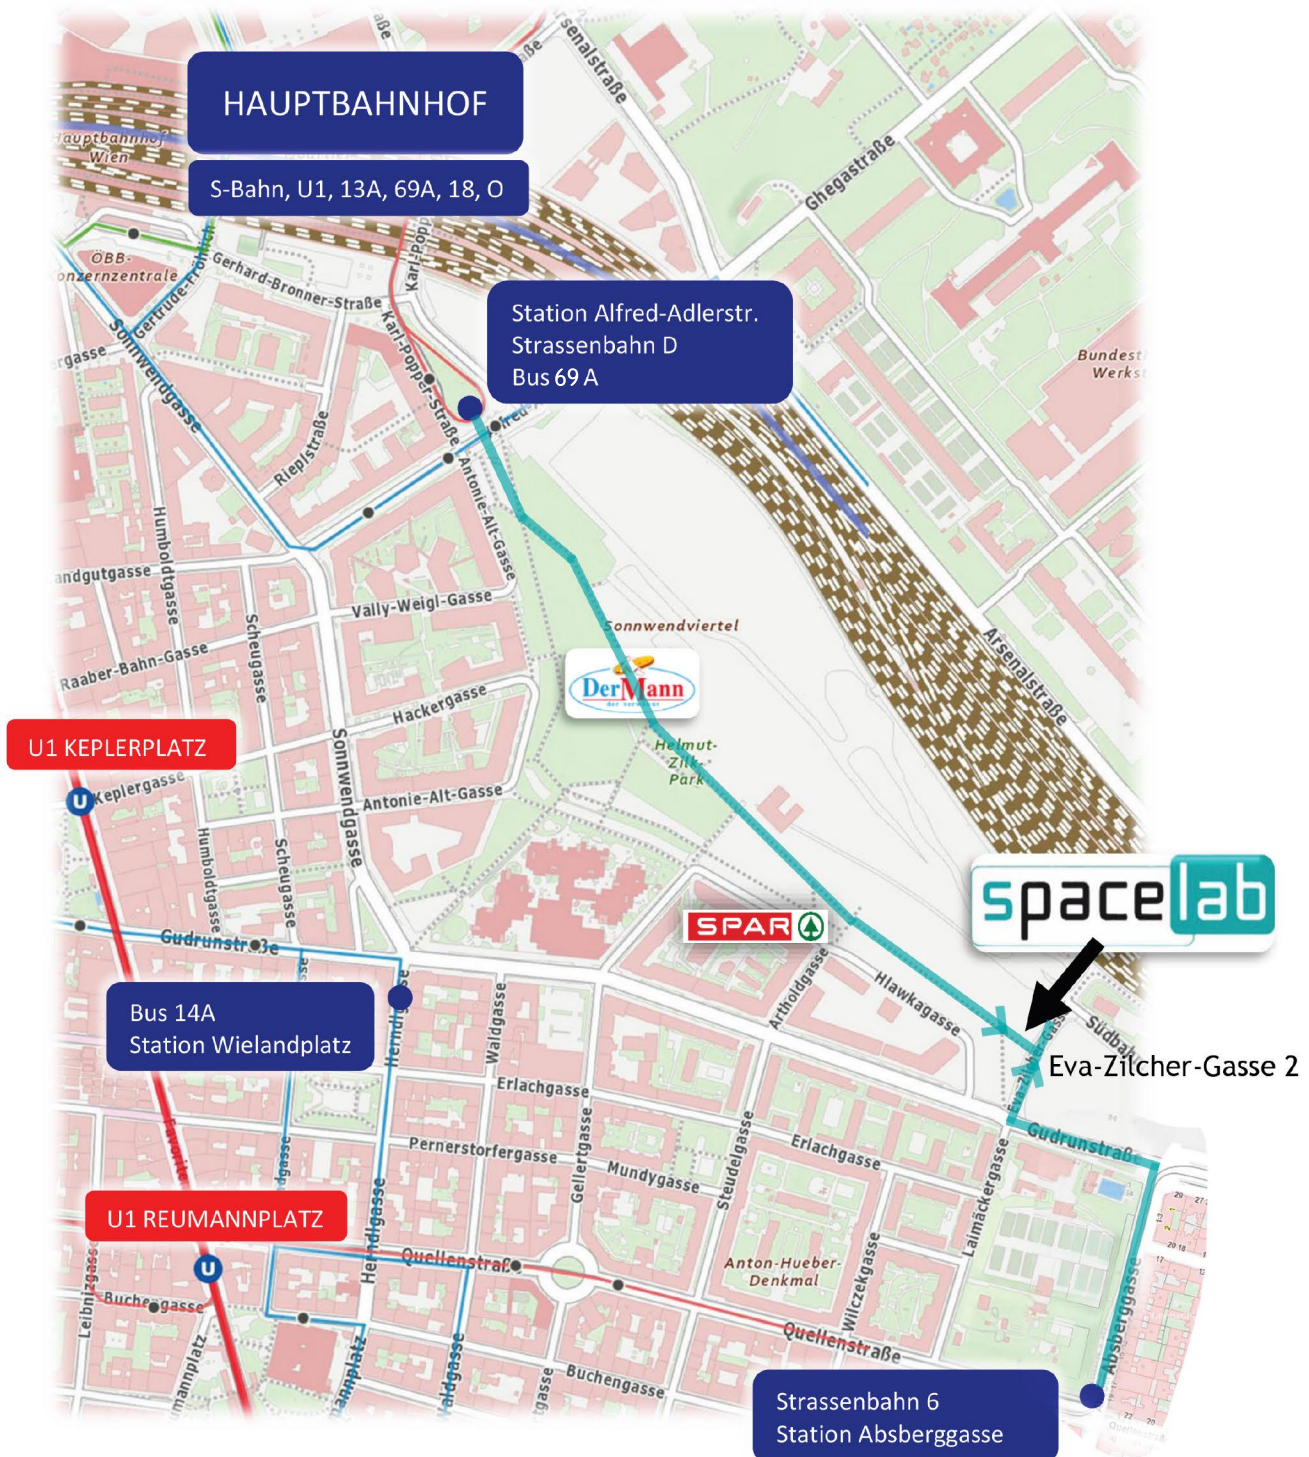

Wir sind umgezogen:

spacelab_kreativ
Eva-Zilcher-Gasse 2, 1100 Wien

Du findest nicht zu uns?
Ruf an **0699 14 01 21 71**

Gefördert von:

Sozialministeriumservice

Kooperation von:

WUK volkshilfe
WIEN

JUGEND ZENTRUM

VHS
DIE WIENER VOLKSHOCHSCHULEN

sprungbrett
für mädchen